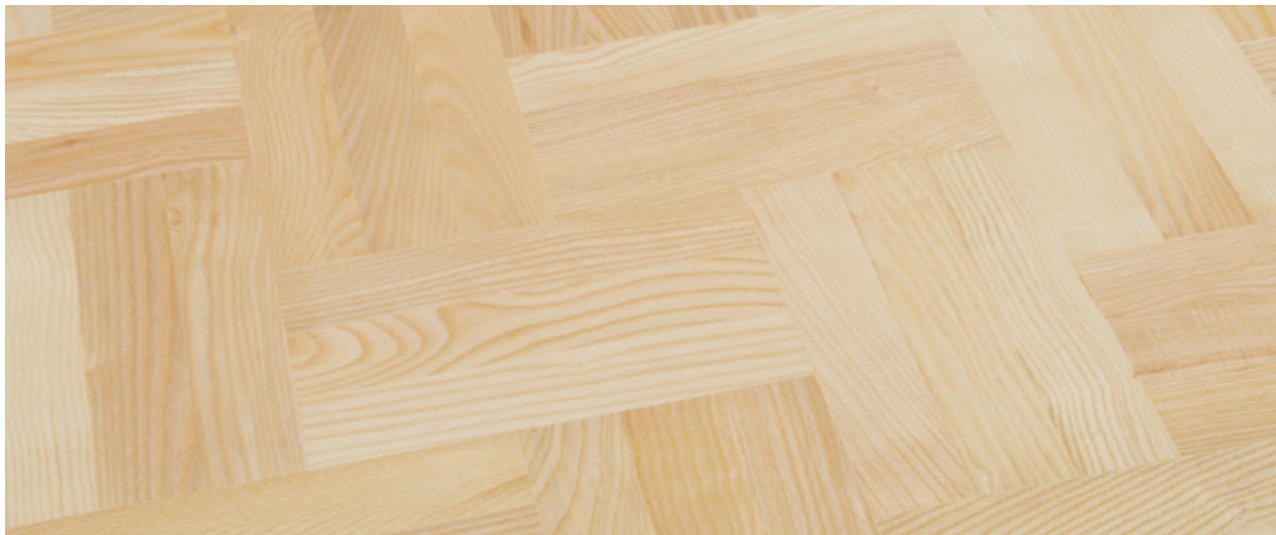

Kőris standard / Ash standard